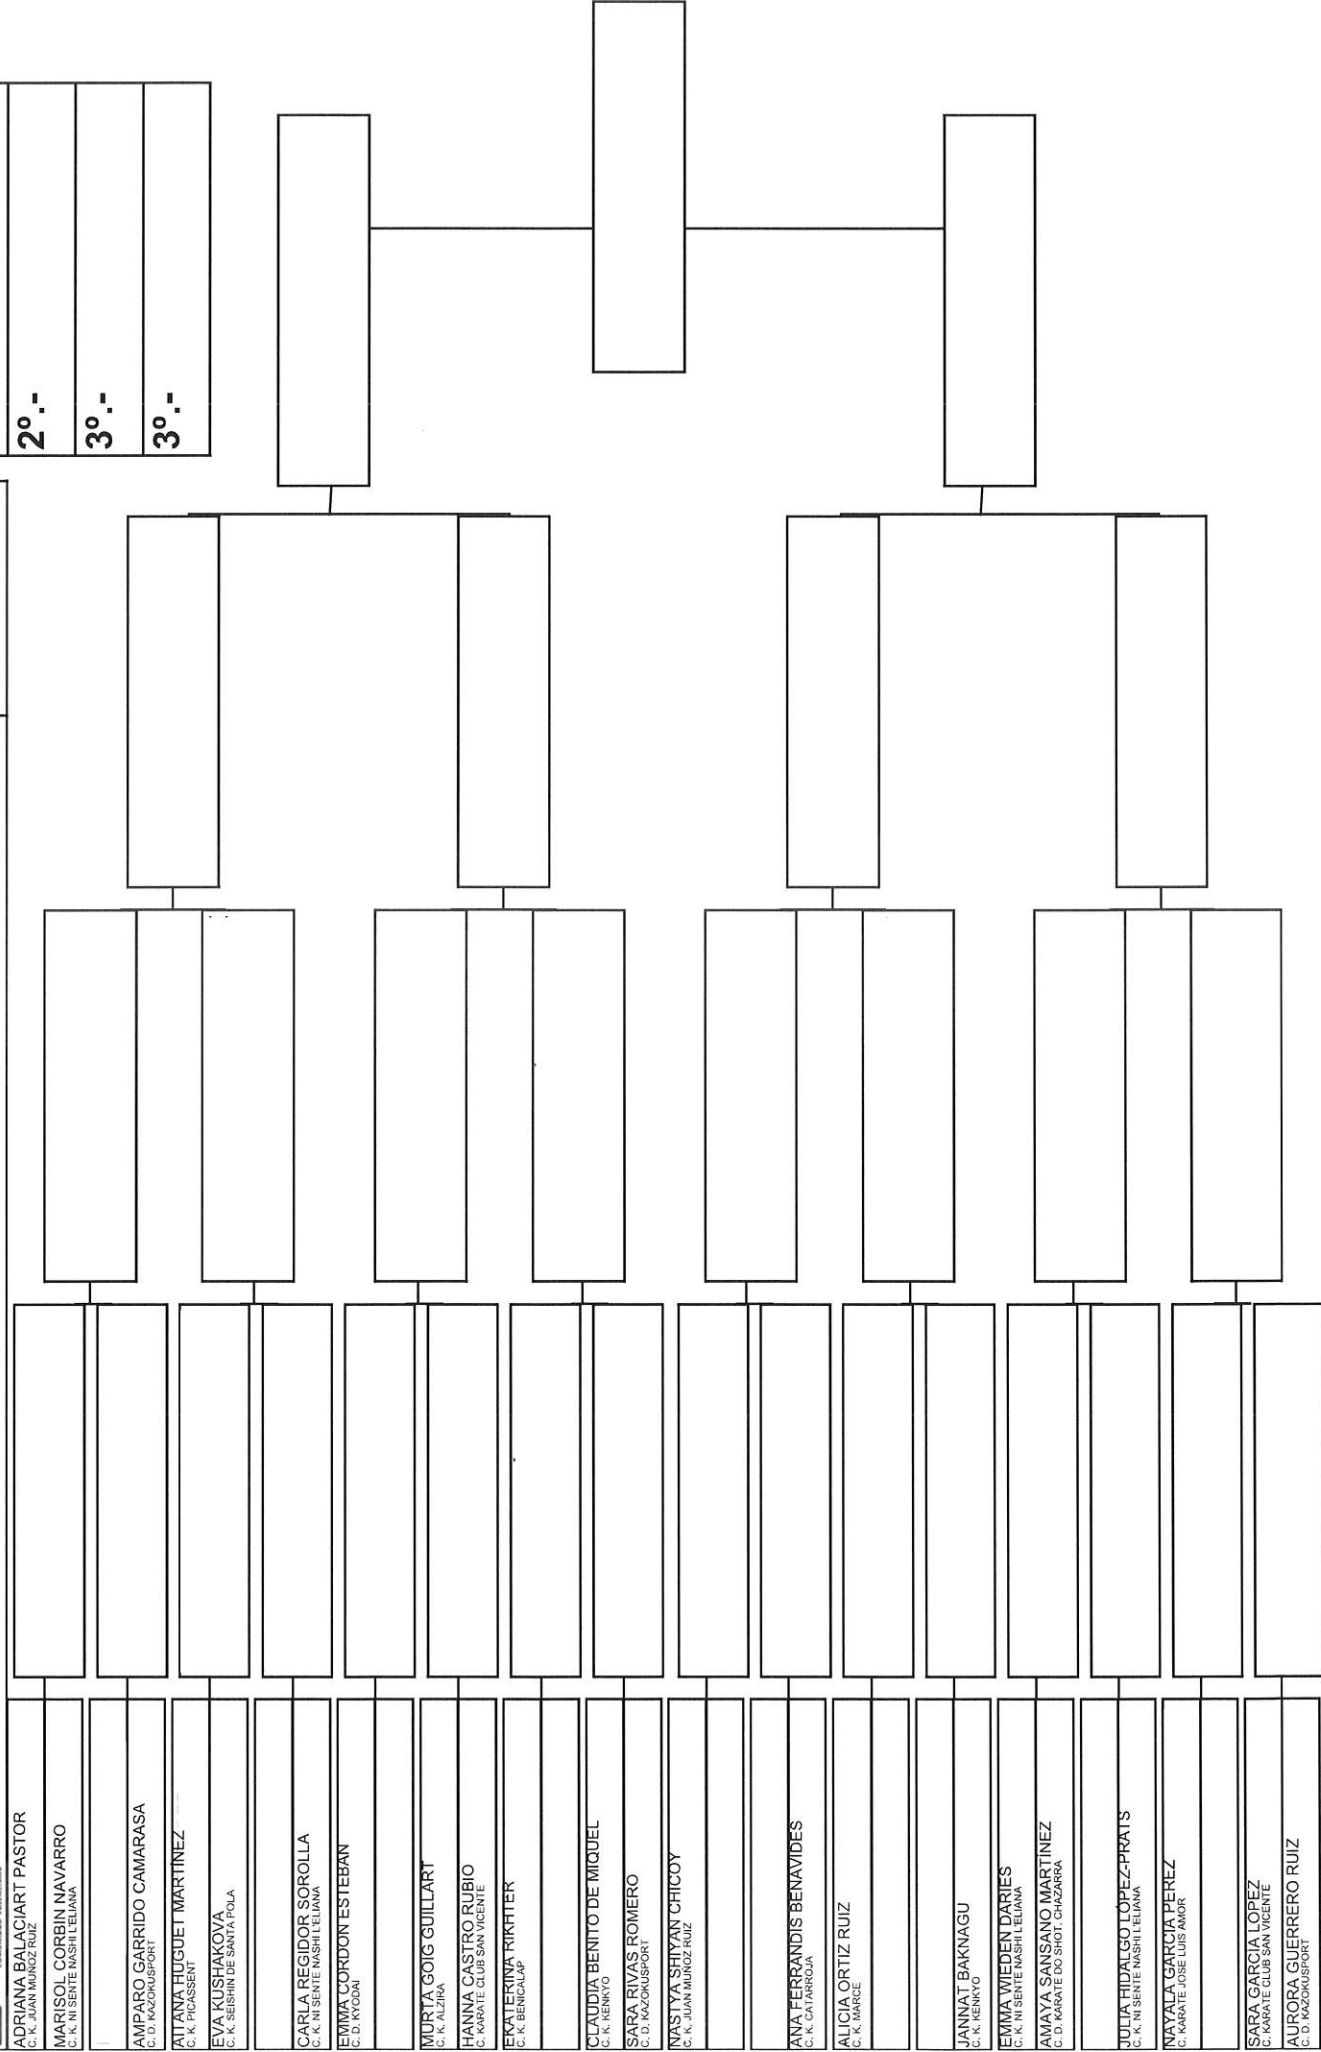

1ª J. LIGA FKCV: BENJAMÍN, ALEVÍN, INFANTIL Y JUVENIL 2024
32.- KATA INFANTIL FEMENINO

RONDA DE VALLBONA

2/2

1º.-
2º.-
3º.-
3º.-