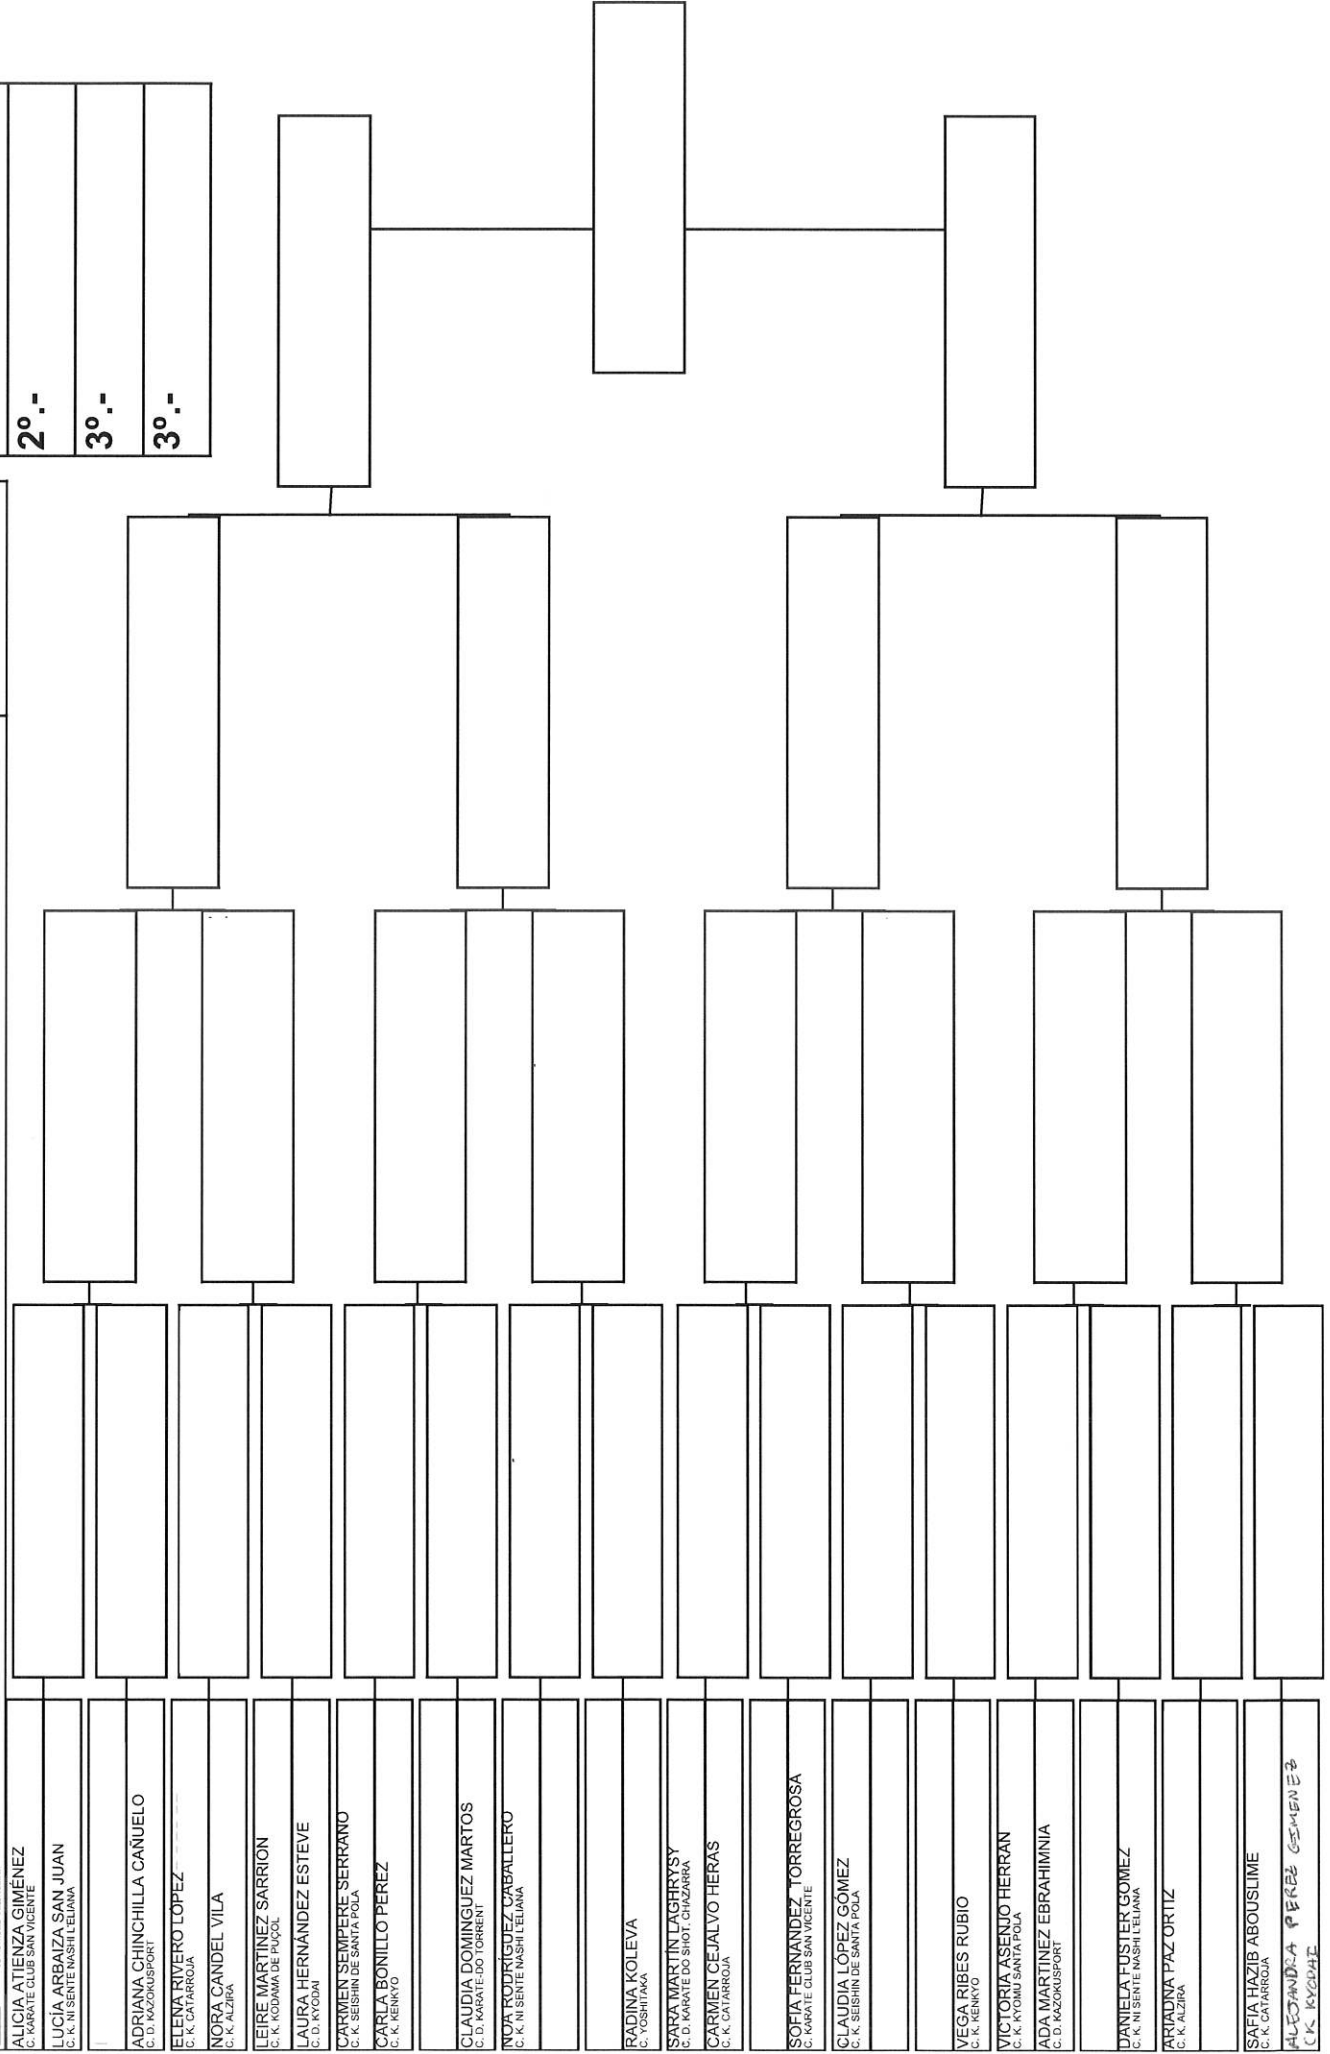

1ª J. LIGA FKCV: BENJAMÍN, ALEVÍN, INFANTIL Y JUVENIL 2024
32.- KATA INFANTIL FEMENINO

1/2

1º.-
2º.-
3º.-
3º.-

ALICIA ATIENZA GIMÉNEZ C. KARATE CLUB SAN VICENTE	LUCÍA ARBAIZA SAN JUAN C. K. NI SENTE NASHI LELIANA	ADRIANA CHINGHILLA CAÑUELO C. D. KAZOKUSPORT	ELENA RIVERO LOPEZ C. K. CATTARROJA	NORA CANDEL VILA C. K. ALZIRA	LEIRE MARTÍNEZ SARRIÓN C. K. RODRÍGUEZ DE PUJÓL	LAURA HERNÁNDEZ ESTEVE C. D. KYODAI	CARMEN SEMPERE SERRANO C. K. SEISHIN DE SANTA POLA	CARLA BONILLO PÉREZ C. K. KENNYO	CLAUDIA DOMÍNGUEZ MARTOS C. D. KARATE-DO TORRENT	NOA RODRÍGUEZ CABALLERO C. K. NI SENTE NASHI LELIANA	RADINA KOLEVA C. YOSHITAKA	SARA MARTÍN LAGHRYSY C. D. KARATE DO SHOTI, GRIZARGA	CARMEN CEJALVO HERAS C. K. CATTARROJA	SOFIA FERNÁNDEZ TORREGROSA C. KARATE CLUB SAN VICENTE	CLAUDIA LÓPEZ GÓMEZ C. K. SEISHIN DE SANTA POLA	VEGA RIBES RUBIO C. K. KENNYO	VICTORIA ASENSIO HERRAN C. K. KYOMU SANTA POLA	ADA MARTÍNEZ EBRAHIMNIA C. D. KAZOKUSPORT	DANIELA FUSTER GÓMEZ C. K. NI SENTE NASHI LELIANA	ARIADNA PAZ ORTIZ C. K. ALZIRA	SAFIA HAZIB ABOUSLIME C. K. CATTARROJA	ALEJANDRA PÉREZ GEMENÉS C. K. KYOGAE