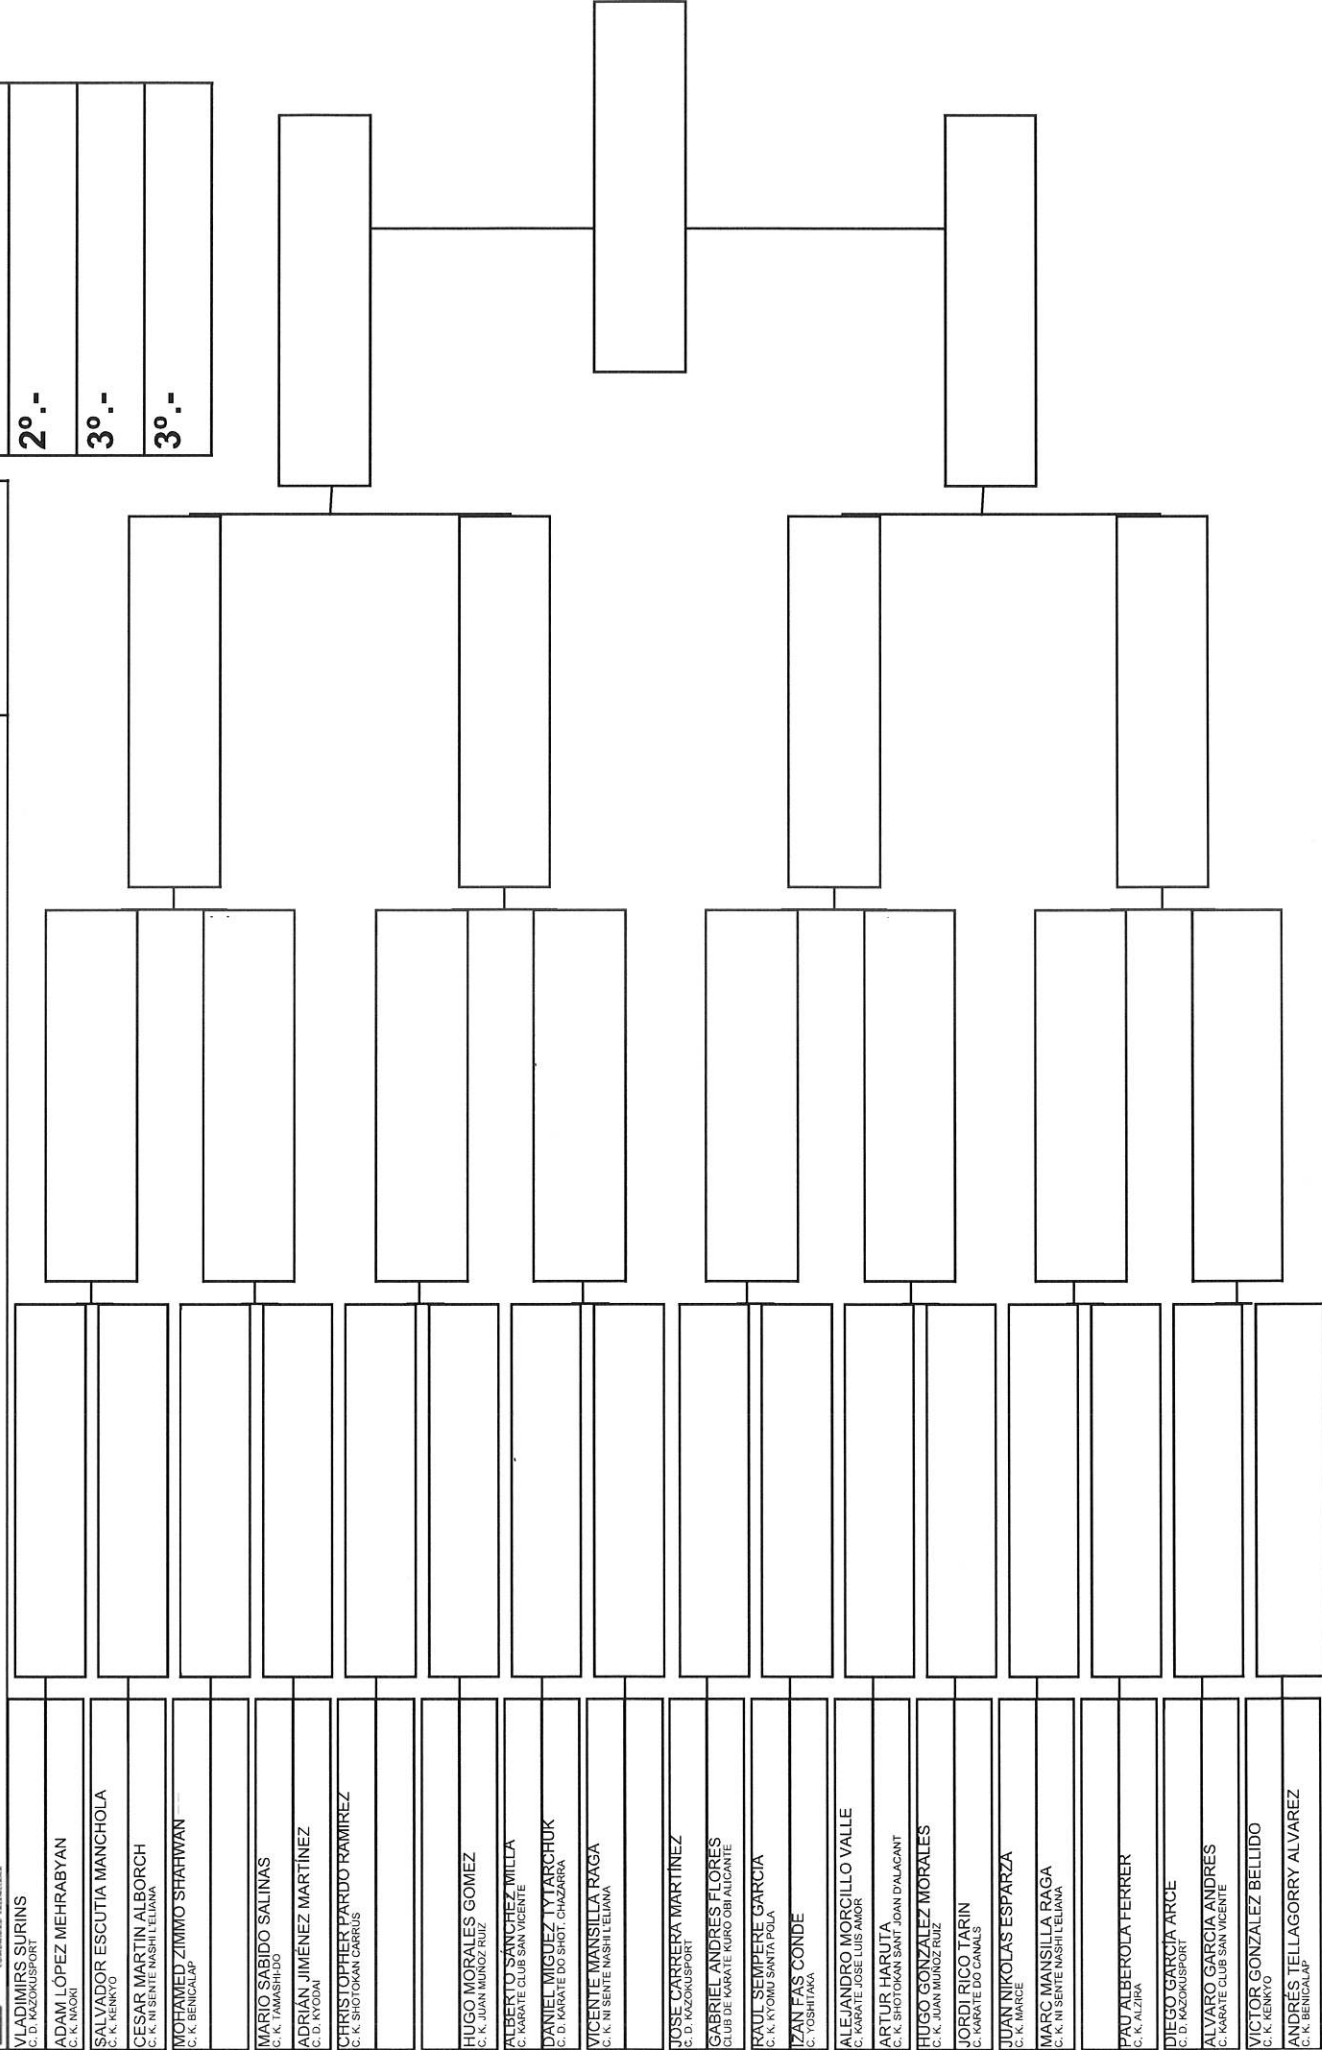

1ª J. LIGA FKV: BENJAMÍN, ALEVÍN, INFANTIL Y JUVENIL 2024
33.- KATA JUVENIL MASCULINO

1/2

1º.-
2º.-
3º.-
3º.-