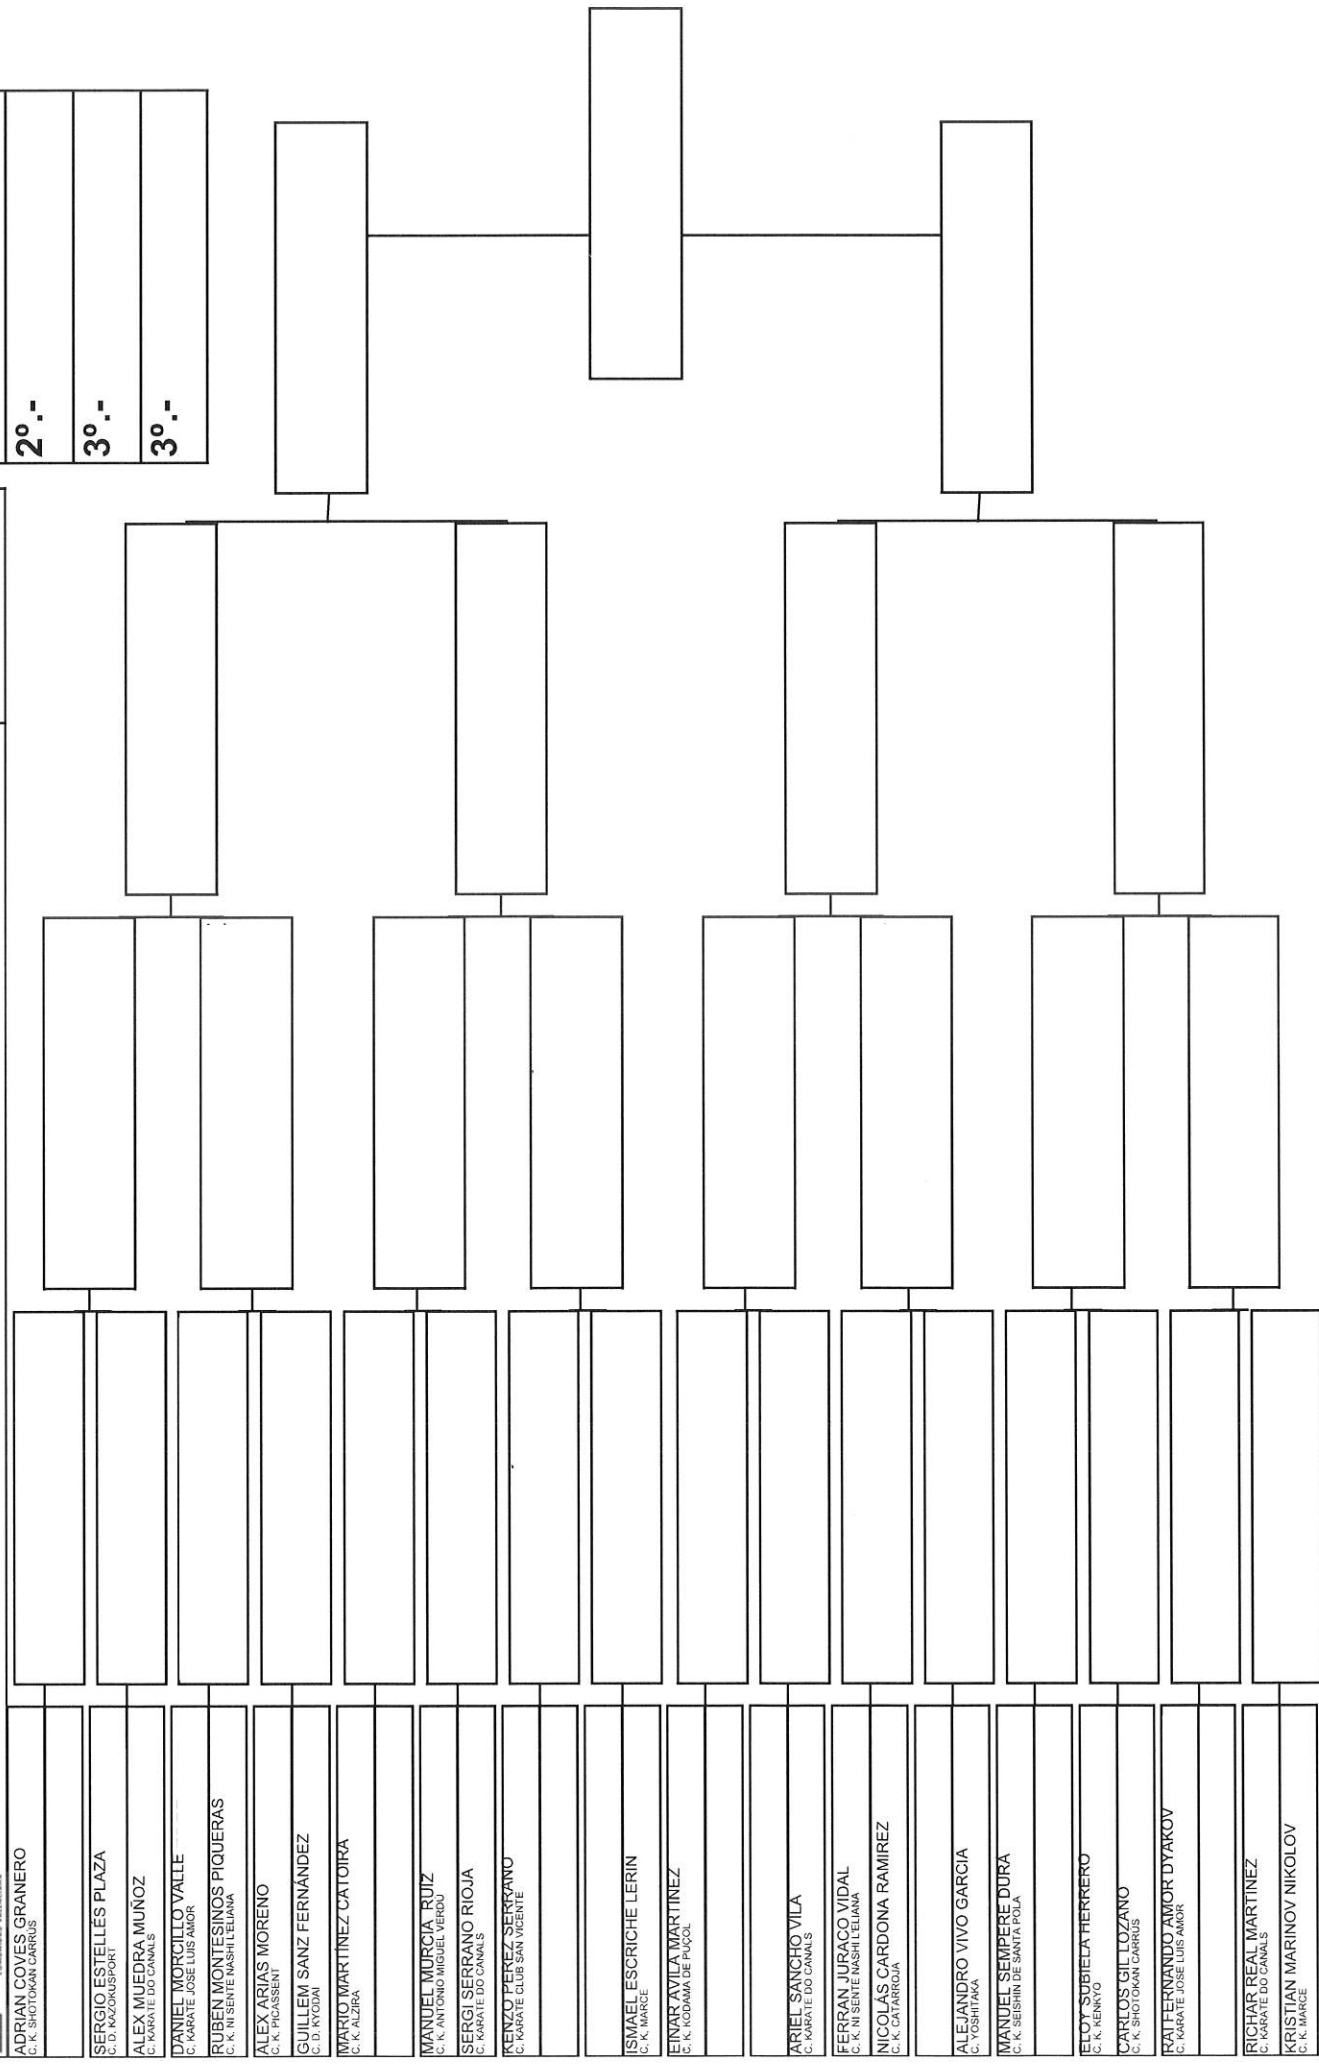

1ª J. LIGA FKCV: BENJAMÍN, ALEVÍN, INFANTIL Y JUVENIL 2024
29.- KATA ALEVÍN MASCULINO

2/2

- 1º.-
- 2º.-
- 3º.-
- 3º.-

- ADRIAN COVES GRANERO
  C. K. SHOTOKAN CARRUS
- SERGIO ESTELLÉS PLAZA
  C. D. NAZARUSPORT
- ALEX MUEDRA MUÑOZ
  C. KARATE DO CANALS
- DANIEL MORTILLO VALLE
  C. KARATE JOSE LUIS AMOR
- RUBEN MONTESINOS PIQUERAS
  C. K. NI SENTE MASHI LELIANA
- ALEX ARIAS MORENO
  C. K. PICASSENT
- GUILLEM SANZ FERNÁNDEZ
  C. D. KYUDAN
- MARIO MARTINEZ CATOIRA
  C. K. ALZIRA
- MANUEL MURCIA RUIZ
  C. K. ANTONIO MIGUEL VERDU
- SERGI SERRANO RIOJA
  C. KARATE DO CANALS
- KENZO PEREZ SERRANO
  C. KARATE CLUB SAN VICENTE
- ISMAEL ESCRICHE LERIN
  C. K. MARCE
- EINAR AVILA MARTINEZ
  C. K. RODRÍGUEZ DE PUJOL
- ARIEL SANCHO VILA
  C. KARATE DO CANALS
- FERRAN JURACO VIDAL
  C. K. NI SENTE MASHI LELIANA
- NICOLÁS CARDONA RAMIREZ
  C. K. CATARROJA
- ALEJANDRO VIVO GARCIA
  C. YOSHITAKA
- MANUEL SEMPERE DURA
  C. K. SEISHIN DE SANTA POLA
- ELOY SUBIELA HERRERO
  C. K. KENNYO
- CARLOS GIL LOZANO
  C. K. SHOTOKAN CARRUS
- RAT FERNANDO AMOR DYAKOV
  C. KARATE JOSE LUIS AMOR
- RICHAR REAL MARTINEZ
  C. KARATE DO CANALS
- KRISTIAN MARINOV NIKOLOV
  C. K. IBARCE