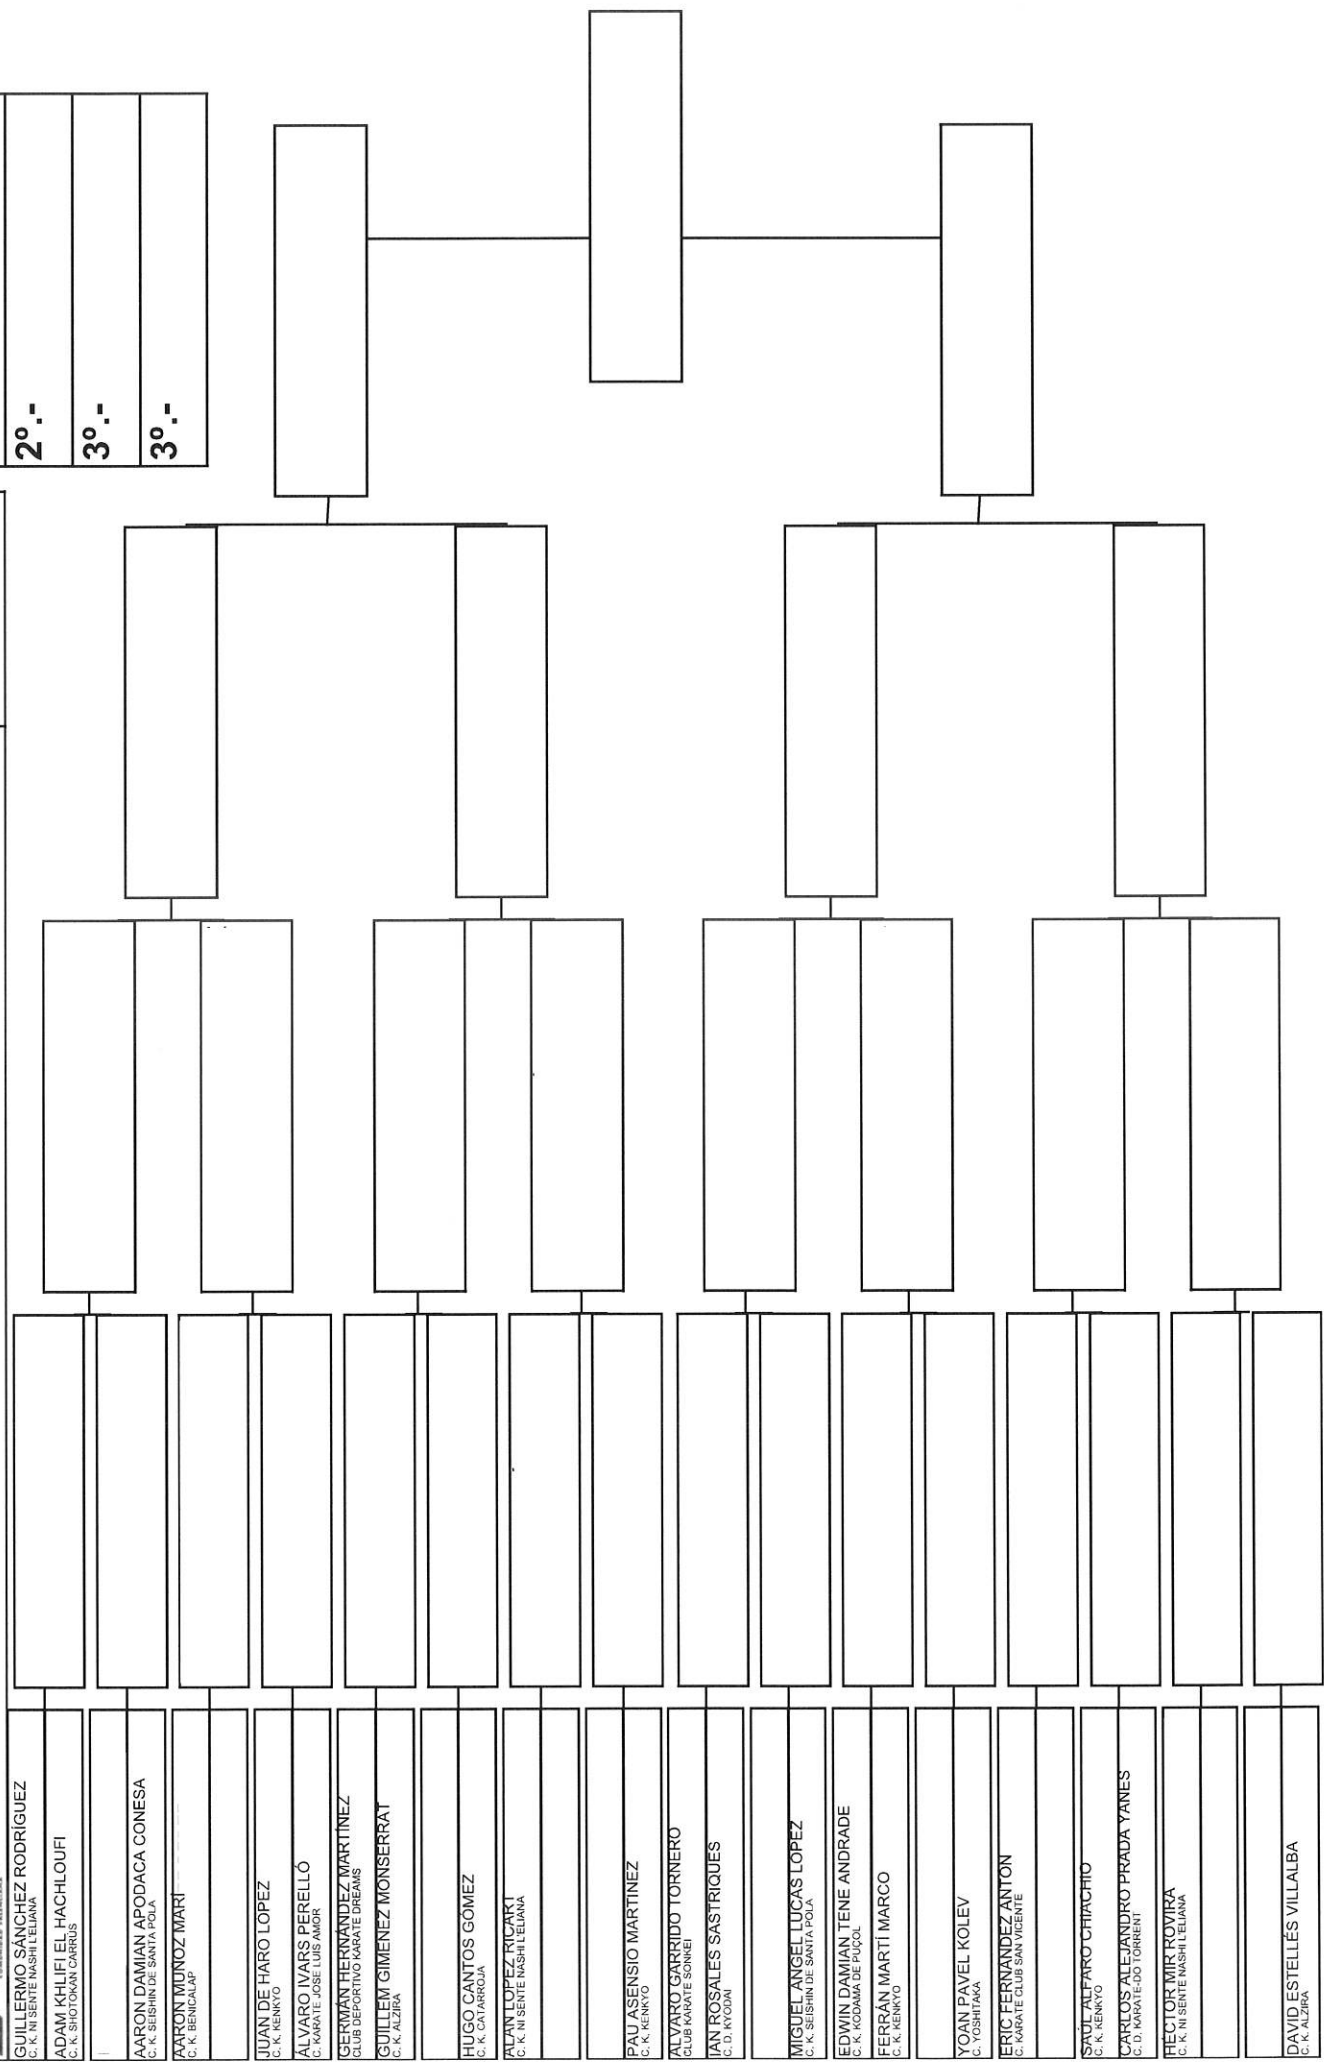

1º.-
 2º.-
 3º.-
 3º.-

1ª J. LIGA FKCV: BENJAMÍN, ALEVÍN, INFANTIL Y JUVENIL 2024
 BORNO DE VALLBONA

2/2

- 1º.-
- 2º.-
- 3º.-
- 3º.-

1ª J. LIGA FKCV: BENJAMÍN, ALEVÍN, INFANTIL Y JUVENIL 2024
32.- KATA INFANTIL FEMENINO