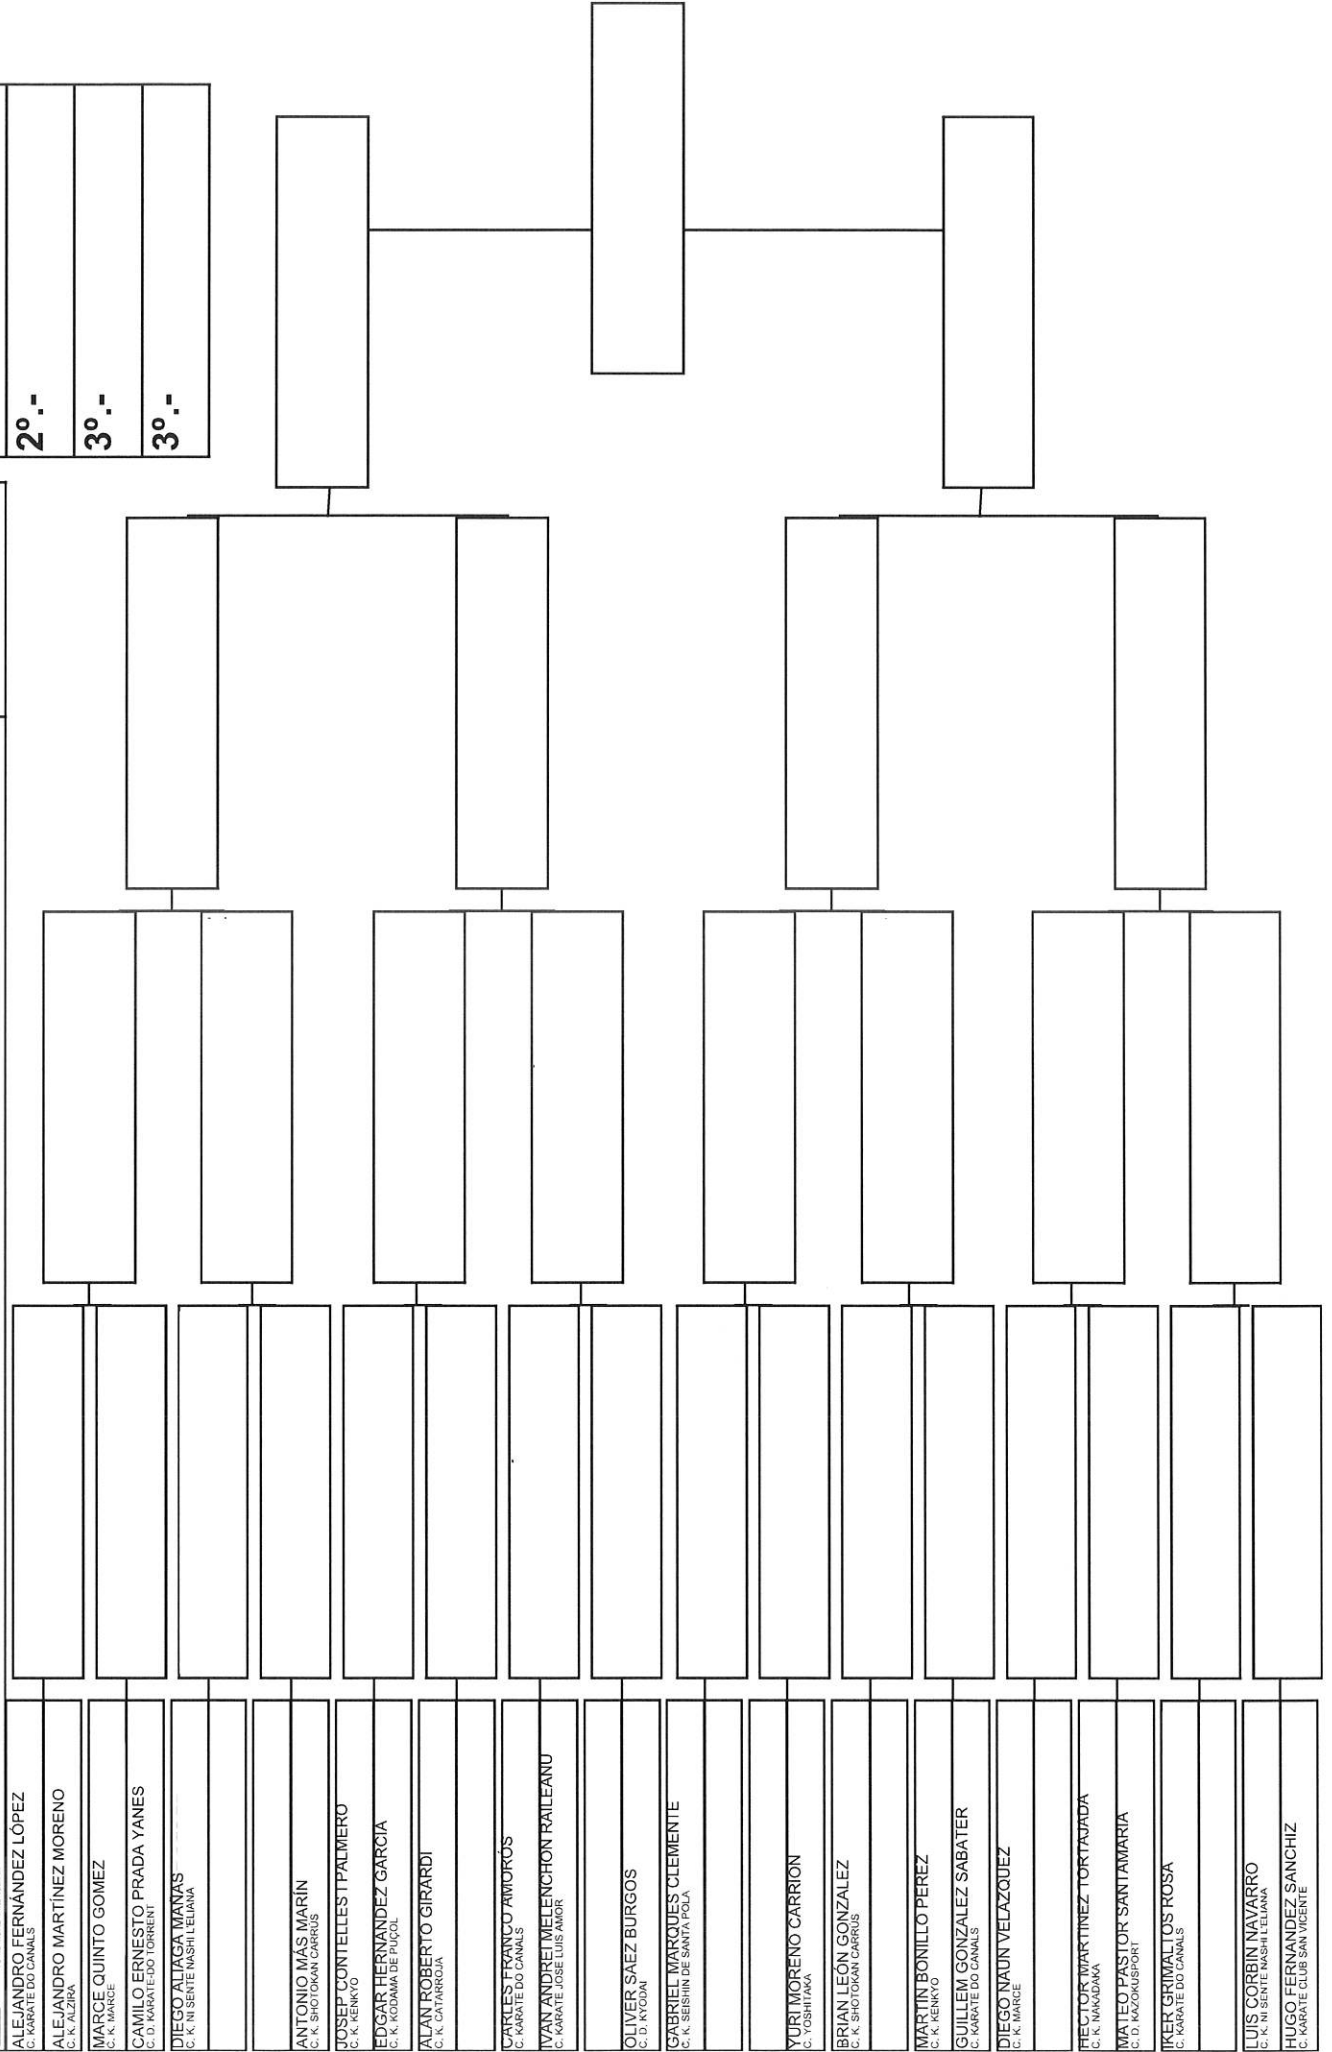

REPESCAS

1ª J. LIGA FKCV: BENJAMÍN, ALEVÍN, INFANTIL Y JUVENIL 2024
29.- KATA ALEVÍN MASCULINO

1/2

- 1º.-
- 2º.-
- 3º.-
- 3º.-

1ª J. LIGA FKCV: BENJAMÍN, ALEVÍN, INFANTIL Y JUVENIL 2024
29.- KATA ALEVÍN MASCULINO