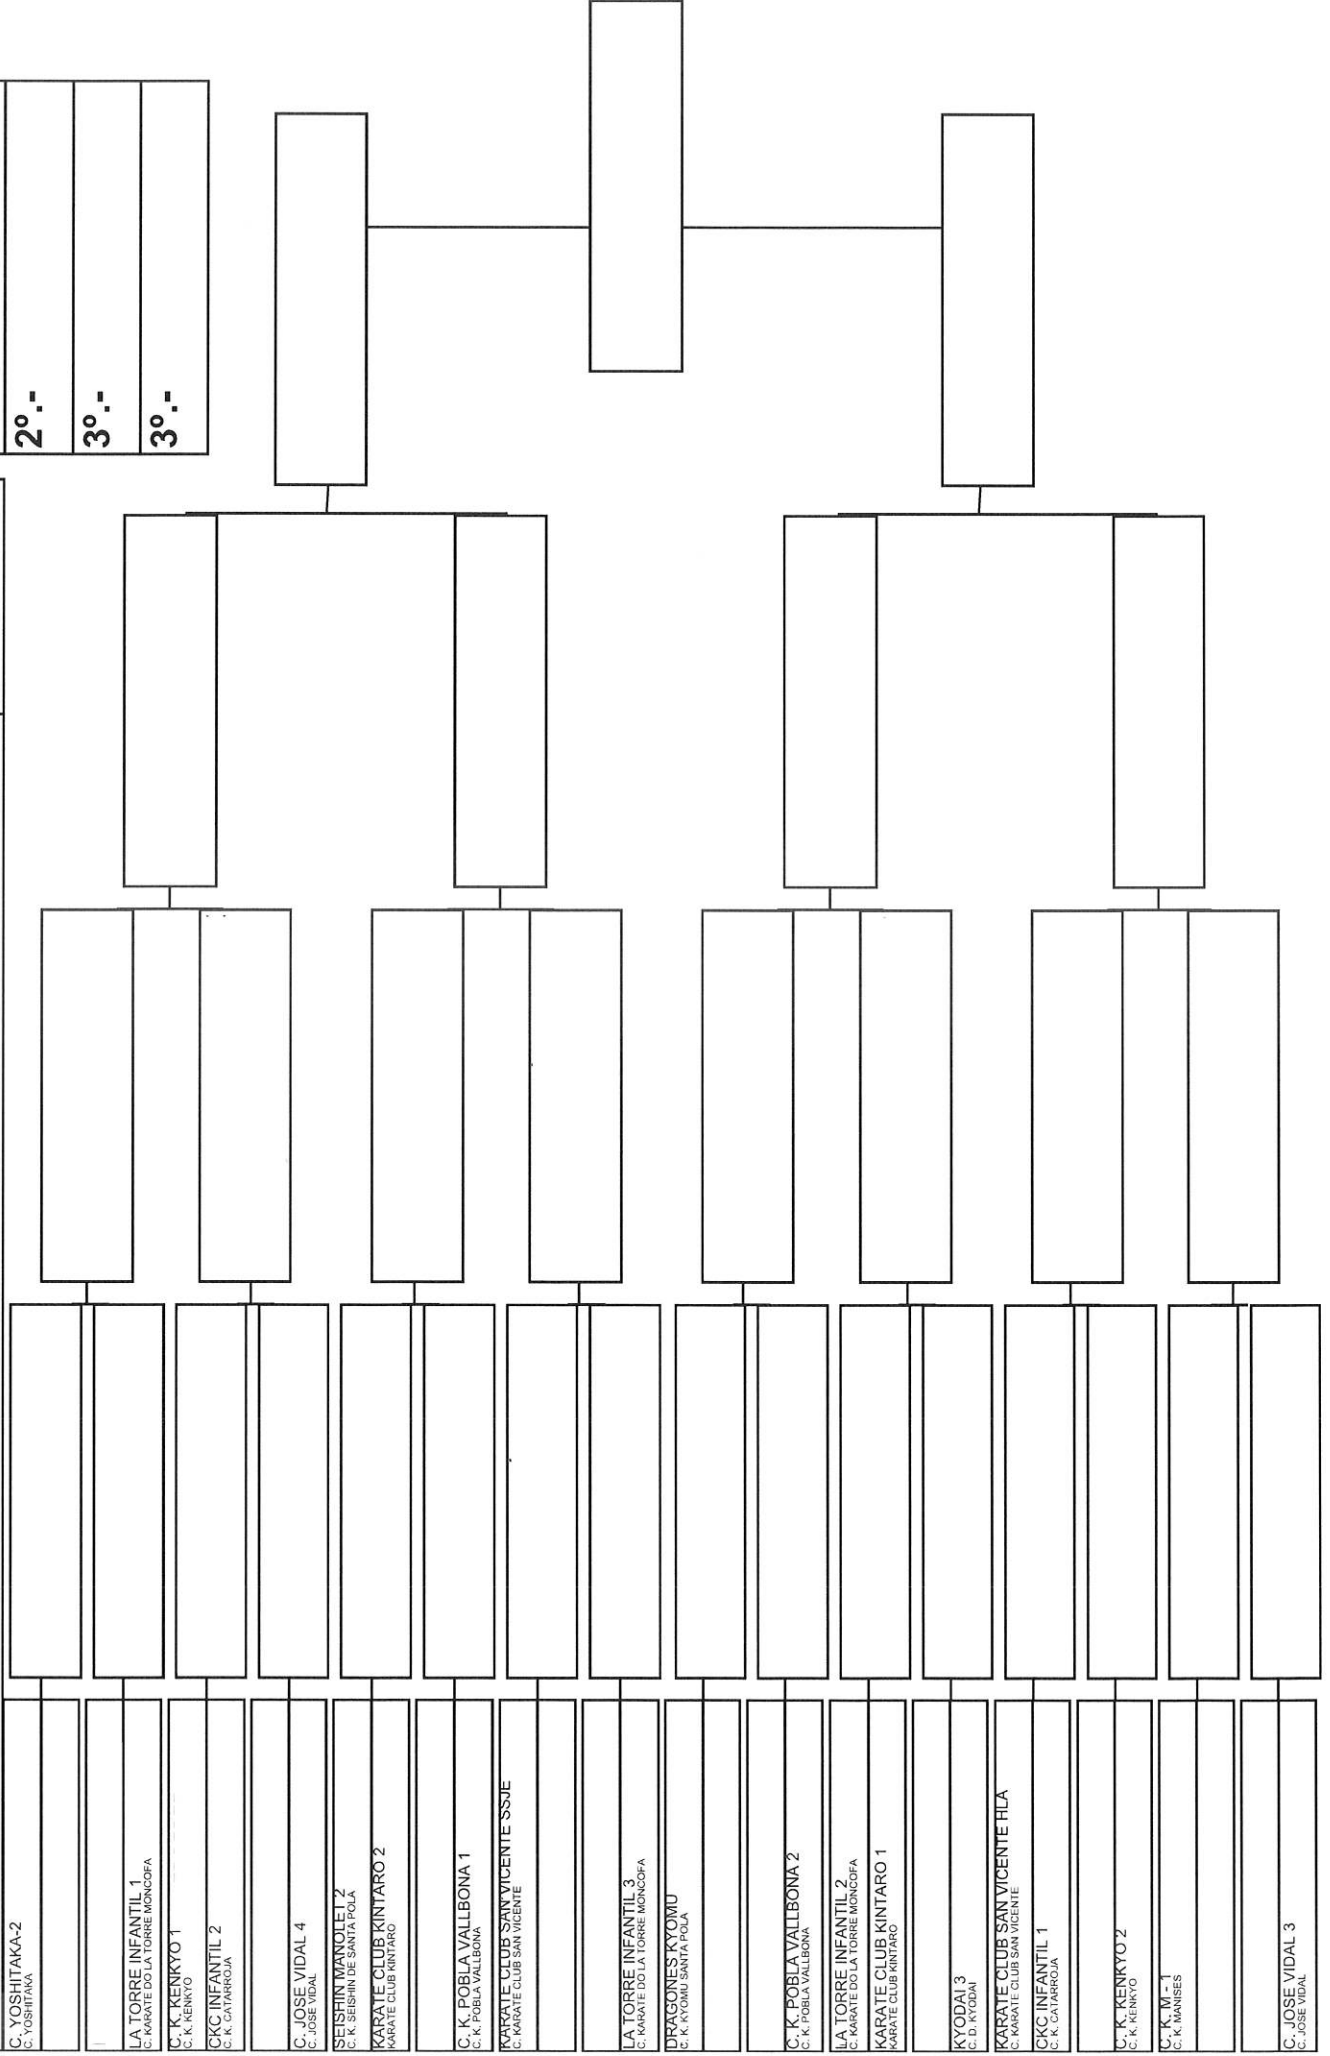

CTO. AUTONÓMICO DE CLUBES POR EQUIPOS 2024
5.- KUMITE EQUIPO INFANTIL MIXTO

1°.-
2°.-
3°.-
3°.-

C. YOSHITAKA-2
C. YOSHITAKA
LA TORRE INFANTIL 1
C. KARATE DOLA TORRE MONCOFA
C. K. KENKYO 1
C. K. KENYO
CKC INFANTIL 2
C. K. CATAIRROJA
C. JOSE VIDAL 4
C. JOSE VIDAL
SEISHIN MANOLEI 2
C. R. SEISHIN DE SANTA POLA
KARATE CLUB KINTARO 2
KARATE CLUB KINTARO
C. K. POBLA VALLBONA 1
C. K. POBLA VALLBONA
KARATE CLUB SAN VICENTE SSJE
C. KARATE CLUB SAN VICENTE
LA TORRE INFANTIL 3
C. KARATE DOLA TORRE MONCOFA
DRAGONES KYOMU
C. K. KYOMU SANTA POLA
C. K. POBLA VALLBONA 2
C. K. POBLA VALLBONA
LA TORRE INFANTIL 2
C. KARATE DOLA TORRE MONCOFA
KARATE CLUB KINTARO 1
KARATE CLUB KINTARO
KYODAI 3
C. D. KYODAI
KARATE CLUB SAN VICENTE HLA
C. KARATE CLUB SAN VICENTE
CKC INFANTIL 1
C. K. CATAIRROJA
C. K. KENKYO 2
C. K. KENYO
C. K. MANISES 1
C. K. MANISES
C. JOSE VIDAL 3
C. JOSE VIDAL